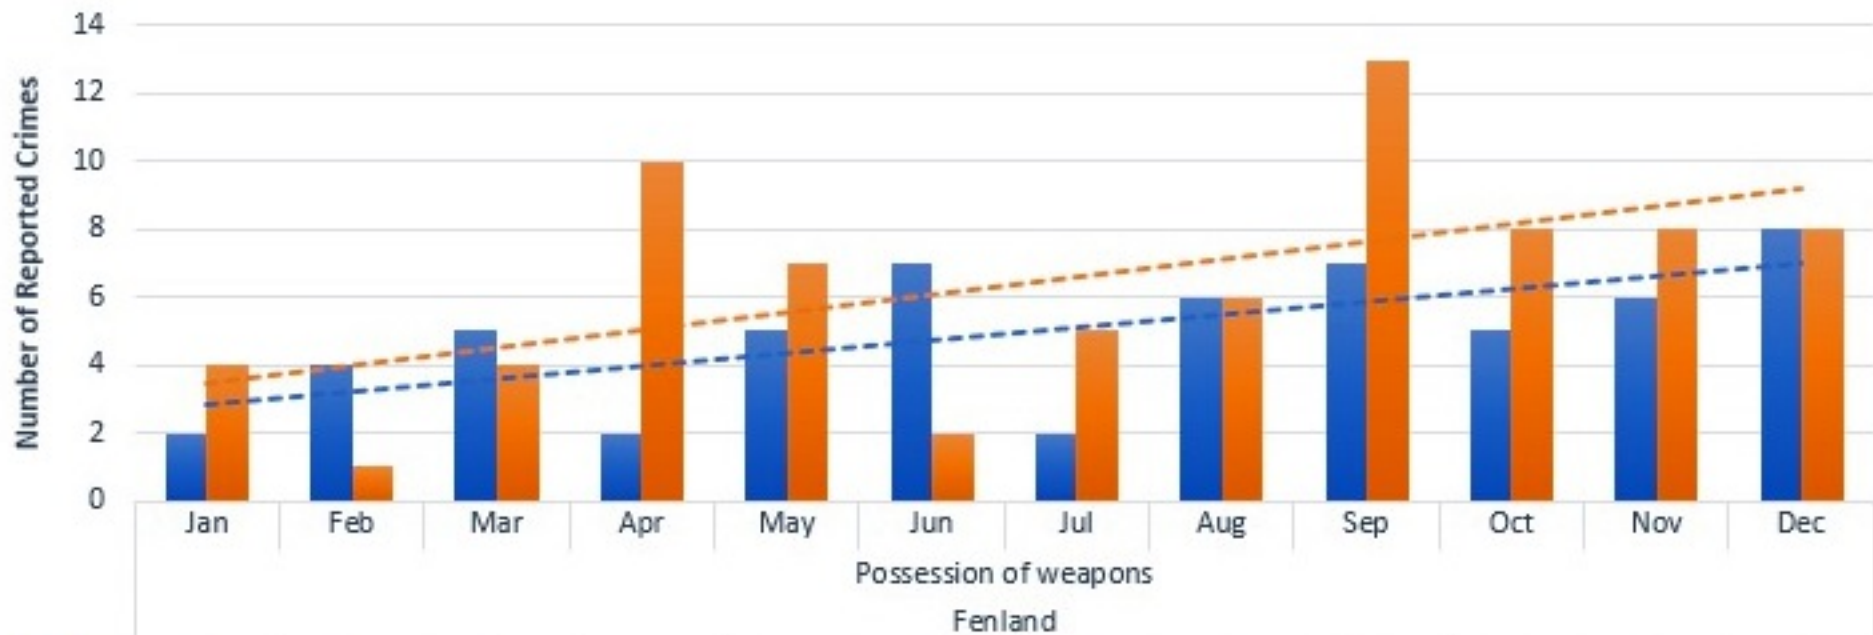

■ 2020	20	17	18	14	22	27	13	21	17	14	10	8
■ 2021	20	26	21	19	22	23	17	20	24	19	24	24

Number of Reported Crimes

2020

72

46

67

37

36

48

39

62

47

32

43

57

65

33

54

56

56

■ 2020	2	4	5	2	5	7	2	6	7	5	6	8
■ 2021	4	1	4	10	7	2	5	6	13	8	8	8

■ 2020	56	56	71	44	76	50	56	75	68	65	34	41
■ 2021	49	50	62	75	83	91	85	66	105	81	73	66

■ 2020	6	7	2	3	2	2	4	6	9	1	4	4
■ 2021	1	1	3	4	8	4	9	3	2	2	5	5

Number of Reported Crimes

Theft from the person

Fenland

■ 2020	1	5	4	5	1	3	4	2	7	2	4	2
■ 2021	3		2	2	5	3	5	2	4	4	2	4

■ 2020	24	24	34	18	19	24	20	24	26	29	24	32
■ 2021	24	24	37	31	34	27	27	37	21	38	30	30

■ 2020	254	233	242	195	242	286	298	324	283	285	263	283
■ 2021	263	231	242	256	299	312	309	314	308	310	291	325