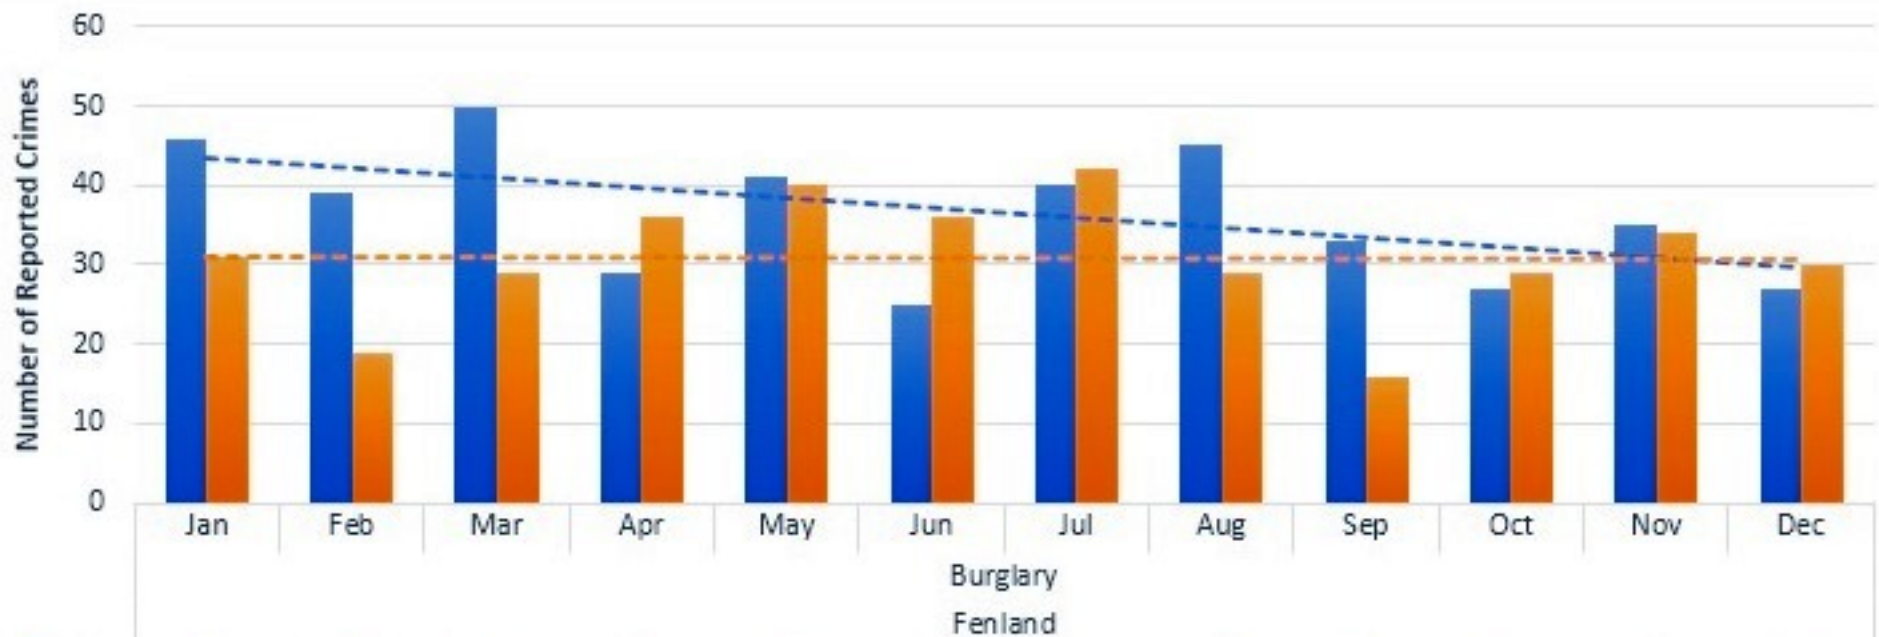

■ 2020	130	100	152	174	161	213	197	212	173	175	123	131
■ 2021	115	125	184	160	171	171	187	181	132	171	158	105

Number of Reported Crimes

■ 2020	5	9	19	6	7	4	9	4	14	4	7	4
■ 2021	2	2	3	6	12	34	23	16	5	6	11	4

■ 2020	46	39	50	29	41	25	40	45	33	27	35	27
■ 2021	31	19	29	36	40	36	42	29	16	29	34	30

Number of Reported Crimes

	Jan	Feb	Mar	Apr	May	Jun	Jul	Aug	Sep	Oct	Nov	Dec
2020	16	25	10	20	24	21	12	15	15	18	21	13
2021	11	9	15	14	22	13	14	7	10	25	15	12

■ 2020	20	17	18	14	22	27	13	21	17	14	10	8
■ 2021	20	26	21	19	22	23	17	20	24	19	24	24

Number of Reported Crimes

2020

72

46

67

37

36