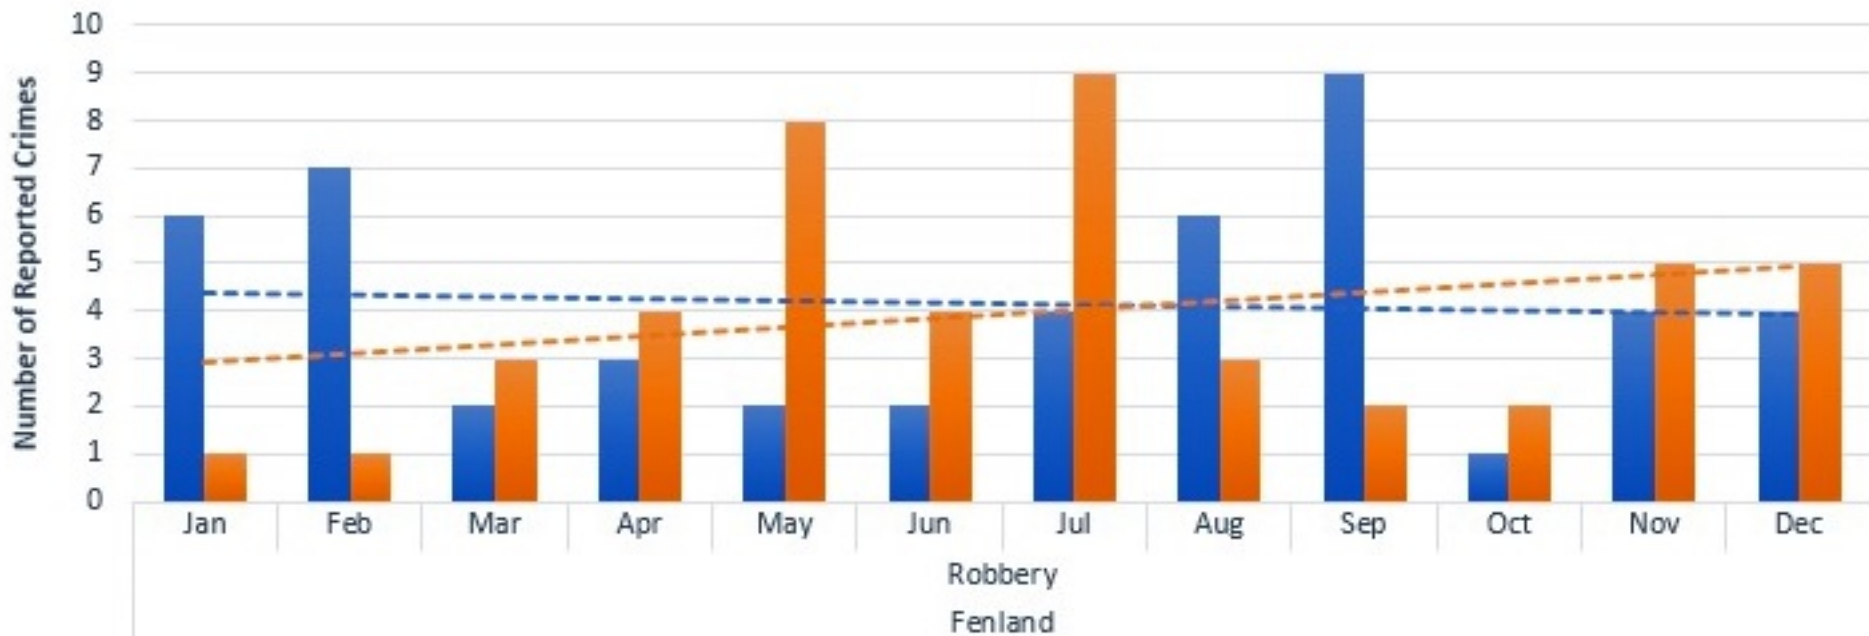

33

54

56

56

■ 2020	2	4	5	2	5	7	2	6	7	5	6	8
■ 2021	4	1	4	10	7	2	5	6	13	8	8	8

■ 2020	56	56	71	44	76	50	56	75	68	65	34	41
■ 2021	49	50	62	75	83	91	85	66	105	81	73	66

■ 2020	6	7	2	3	2	2	4	6	9	1	4	4
■ 2021	1	1	3	4	8	4	9	3	2	2	5	5

Number of Reported Crimes

Theft from the person

Fenland

■ 2020	1	5	4	5	1	3	4	2	7	2	4	2
■ 2021	3		2	2	5	3	5	2	4	4	2	4

■ 2020	24	24	34	18	19	24	20	24	26	29	24	32
■ 2021	24	24	37	31	34	27	27	37	21	38	30	30

■ 2020	254	233	242	195	242	286	298	324	283	285	263	283
■ 2021	263	231	242	256	299	312	309	314	308	310	291	325