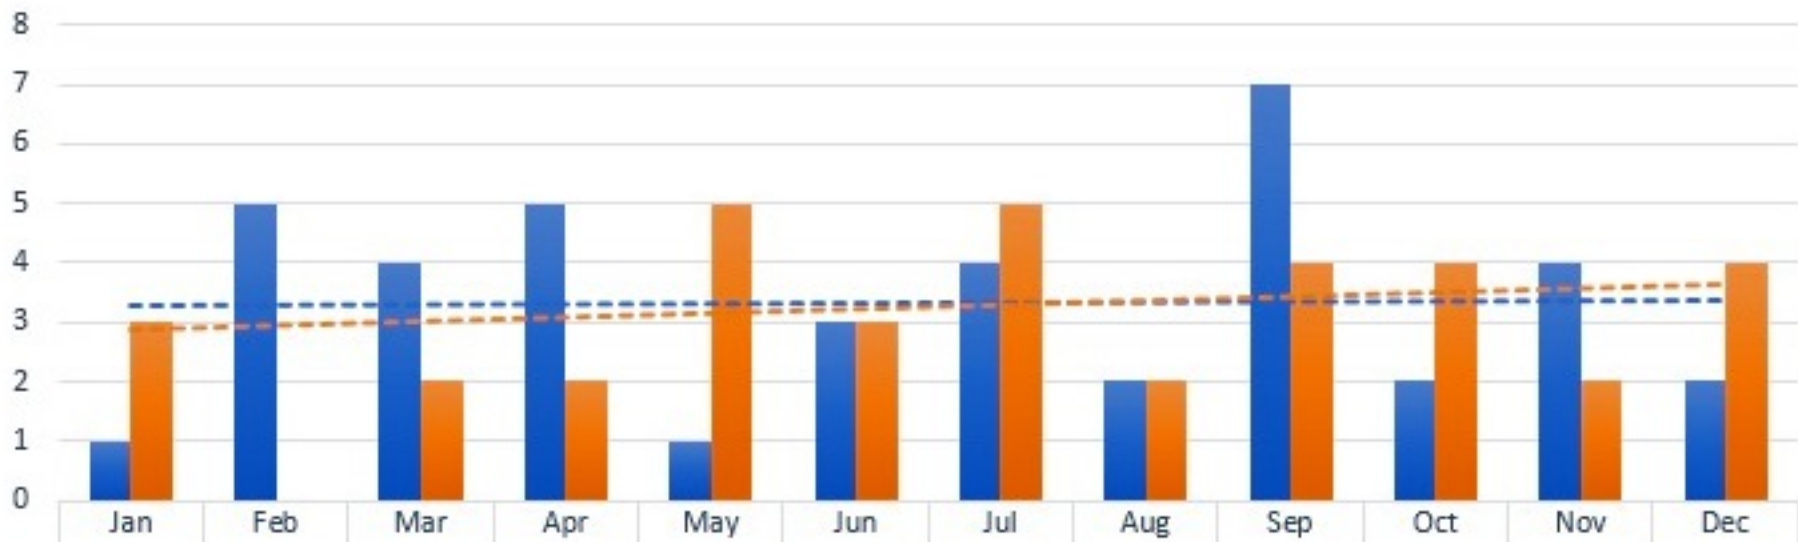

33

54

56

56

■ 2020	2	4	5	2	5	7	2	6	7	5	6	8
■ 2021	4	1	4	10	7	2	5	6	13	8	8	8

■ 2020	56	56	71	44	76	50	56	75	68	65	34	41
■ 2021	49	50	62	75	83	91	85	66	105	81	73	66

■ 2020	6	7	2	3	2	2	4	6	9	1	4	4
■ 2021	1	1	3	4	8	4	9	3	2	2	5	5

Number of Reported Crimes

Theft from the person

Fenland

■ 2020	1	5	4	5	1	3	4	2	7	2	4	2
■ 2021	3		2	2	5	3	5	2	4	4	2	4

■ 2020	24	24	34	18	19	24	20	24	26	29	24	32
■ 2021	24	24	37	31	34	27	27	37	21	38	30	30

■ 2020	254	233	242	195	242	286	298	324	283	285	263	283
■ 2021	263	231	242	256	299	312	309	314	308	310	291	325