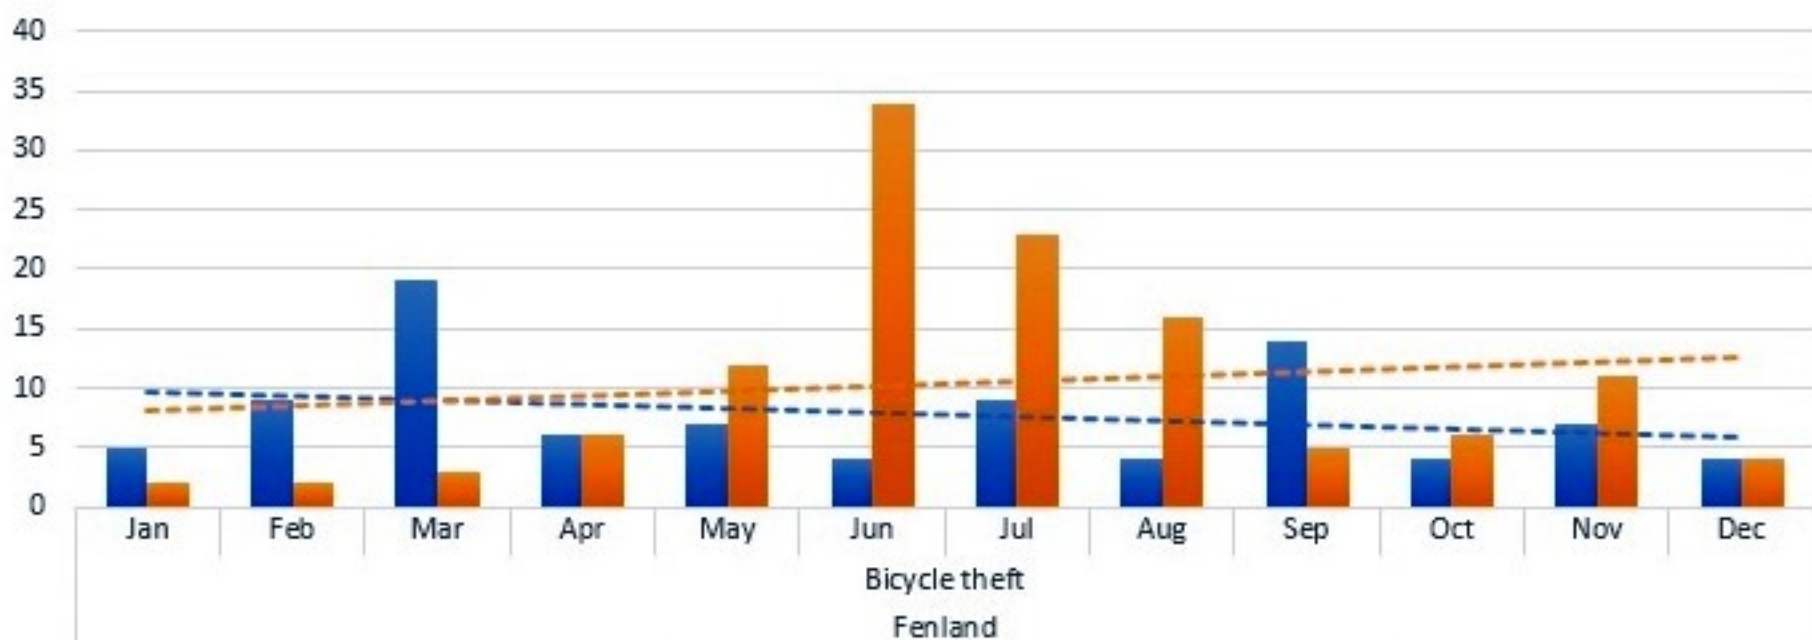

■ 2020	130	100	152	174	161	213	197	212	173	175	123	131
■ 2021	115	125	184	160	171	171	187	181	132	171	158	105

Number of Reported Crimes

■ 2020	5	9	19	6	7	4	9	4	14	4	7	4
■ 2021	2	2	3	6	12	34	23	16	5	6	11	4

■ 2020	46	39	50	29	41	25	40	45	33	27	35	27
■ 2021	31	19	29	36	40	36	42	29	16	29	34	30

Number of Reported Crimes

	Jan	Feb	Mar	Apr	May	Jun	Jul	Aug	Sep	Oct	Nov	Dec
2020	16	25	10	20	24	21	12	15	15	18	21	13
2021	11	9	15	14	22	13	14	7	10	25	15	12

■ 2020	20	17	18	14	22	27	13	21	17	14	10	8
■ 2021	20	26	21	19	22	23	17	20	24	19	24	24

Number of Reported Crimes

2020

72

46

67

37

36