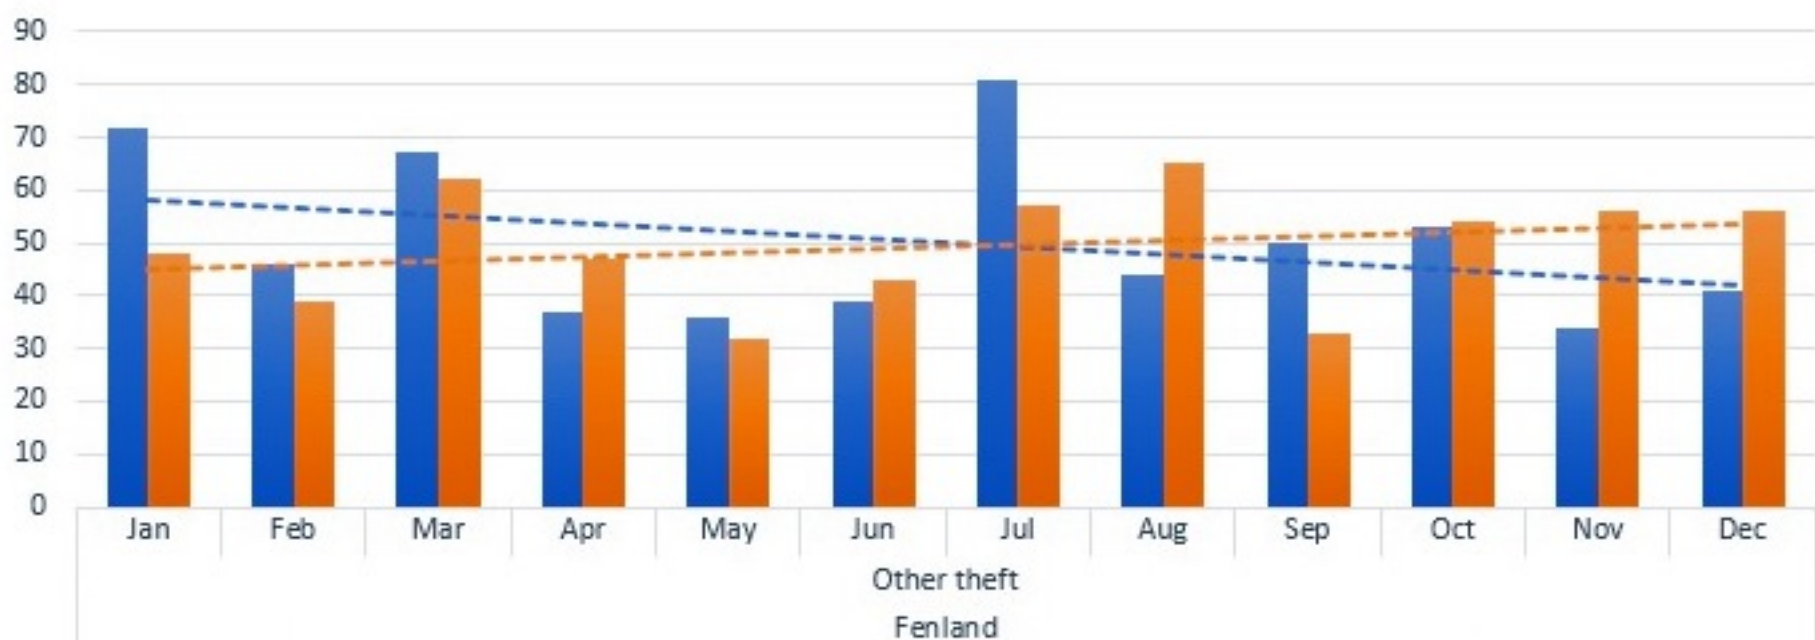

■ 2020	130	100	152	174	161	213	197	212	173	175	123	131
■ 2021	115	125	184	160	171	171	187	181	132	171	158	105

Number of Reported Crimes

■ 2020	5	9	19	6	7	4	9	4	14	4	7	4
■ 2021	2	2	3	6	12	34	23	16	5	6	11	4

■ 2020	46	39	50	29	41	25	40	45	33	27	35	27
■ 2021	31	19	29	36	40	36	42	29	16	29	34	30

Number of Reported Crimes

	Jan	Feb	Mar	Apr	May	Jun	Jul	Aug	Sep	Oct	Nov	Dec
2020	16	25	10	20	24	21	12	15	15	18	21	13
2021	11	9	15	14	22	13	14	7	10	25	15	12

■ 2020	20	17	18	14	22	27	13	21	17	14	10	8
■ 2021	20	26	21	19	22	23	17	20	24	19	24	24

Number of Reported Crimes

2020

72

46

67

37

36