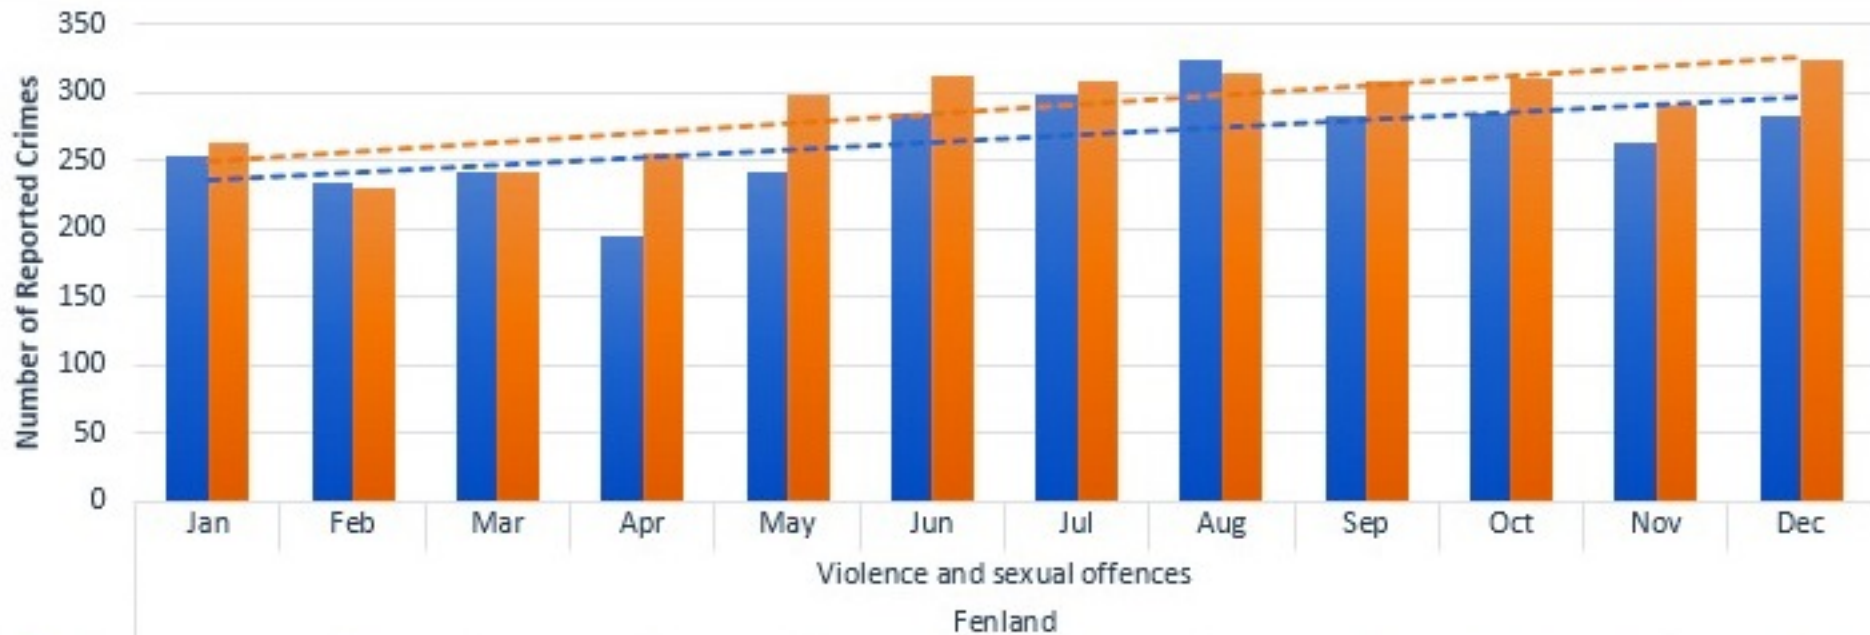

■ 2020	46	39	50	29	41	25	40	45	33	27	35	27
■ 2021	31	19	29	36	40	36	42	29	16	29	34	30

Number of Reported Crimes

	Jan	Feb	Mar	Apr	May	Jun	Jul	Aug	Sep	Oct	Nov	Dec
2020	16	25	10	20	24	21	12	15	15	18	21	13
2021	11	9	15	14	22	13	14	7	10	25	15	12

■ 2020	20	17	18	14	22	27	13	21	17	14	10	8
■ 2021	20	26	21	19	22	23	17	20	24	19	24	24

Number of Reported Crimes

2020

72

46

67

37

36

33

54

56

56

■ 2020	2	4	5	2	5	7	2	6	7	5	6	8
■ 2021	4	1	4	10	7	2	5	6	13	8	8	8

■ 2020	56	56	71	44	76	50	56	75	68	65	34	41
■ 2021	49	50	62	75	83	91	85	66	105	81	73	66

■ 2020	6	7	2	3	2	2	4	6	9	1	4	4
■ 2021	1	1	3	4	8	4	9	3	2	2	5	5

Number of Reported Crimes

Theft from the person

Fenland

■ 2020	1	5	4	5	1	3	4	2	7	2	4	2
■ 2021	3		2	2	5	3	5	2	4	4	2	4

■ 2020	24	24	34	18	19	24	20	24	26	29	24	32
■ 2021	24	24	37	31	34	27	27	37	21	38	30	30

■ 2020	254	233	242	195	242	286	298	324	283	285	263	283
■ 2021	263	231	242	256	299	312	309	314	308	310	291	325