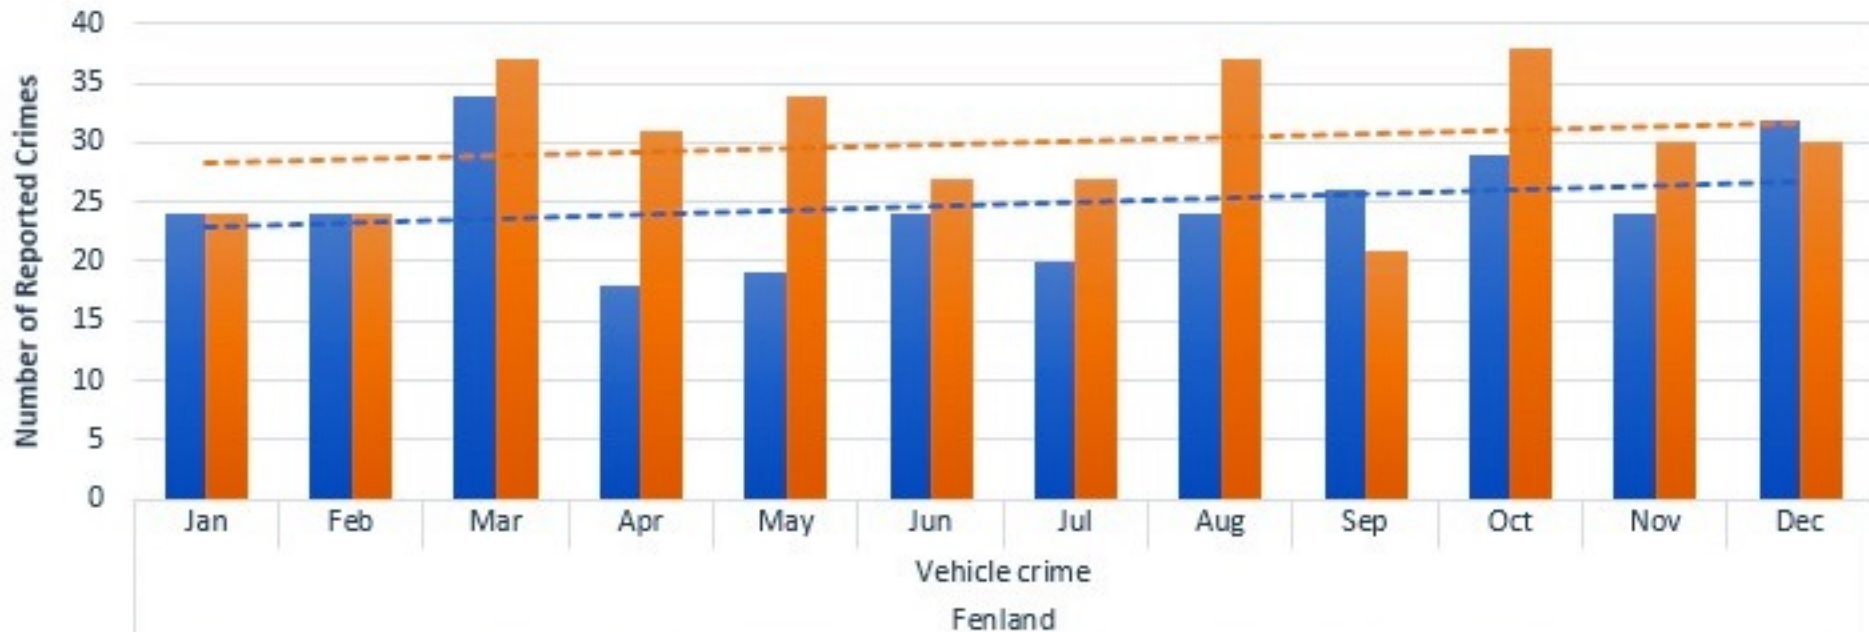

33

54

56

56

■ 2020	2	4	5	2	5	7	2	6	7	5	6	8
■ 2021	4	1	4	10	7	2	5	6	13	8	8	8

■ 2020	56	56	71	44	76	50	56	75	68	65	34	41
■ 2021	49	50	62	75	83	91	85	66	105	81	73	66

■ 2020	6	7	2	3	2	2	4	6	9	1	4	4
■ 2021	1	1	3	4	8	4	9	3	2	2	5	5

Number of Reported Crimes

Theft from the person

Fenland

■ 2020	1	5	4	5	1	3	4	2	7	2	4	2
■ 2021	3		2	2	5	3	5	2	4	4	2	4

■ 2020	24	24	34	18	19	24	20	24	26	29	24	32
■ 2021	24	24	37	31	34	27	27	37	21	38	30	30

■ 2020	254	233	242	195	242	286	298	324	283	285	263	283
■ 2021	263	231	242	256	299	312	309	314	308	310	291	325