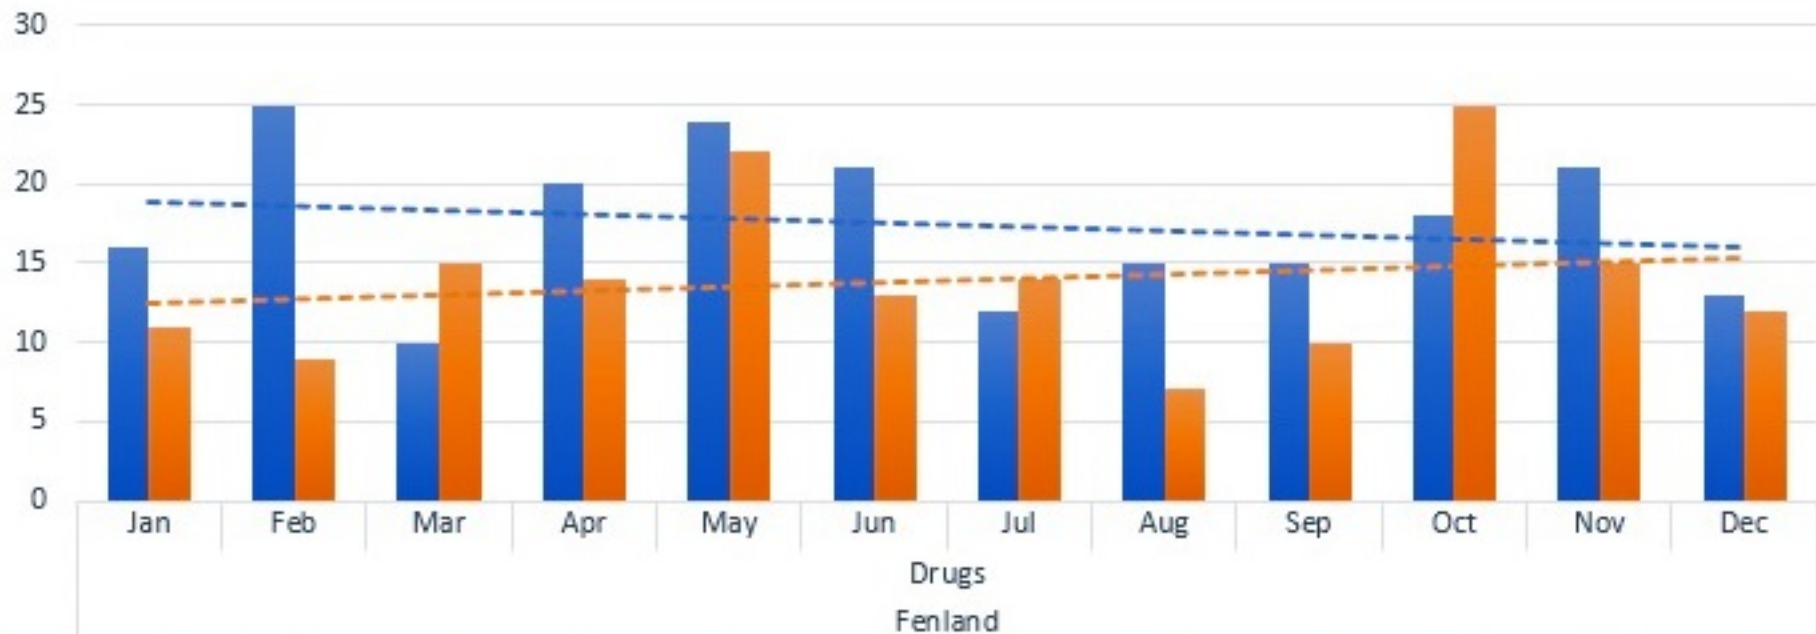

■ 2020	130	100	152	174	161	213	197	212	173	175	123	131
■ 2021	115	125	184	160	171	171	187	181	132	171	158	105

Number of Reported Crimes

■ 2020	5	9	19	6	7	4	9	4	14	4	7	4
■ 2021	2	2	3	6	12	34	23	16	5	6	11	4

■ 2020	46	39	50	29	41	25	40	45	33	27	35	27
■ 2021	31	19	29	36	40	36	42	29	16	29	34	30

Number of Reported Crimes

	Jan	Feb	Mar	Apr	May	Jun	Jul	Aug	Sep	Oct	Nov	Dec
2020	16	25	10	20	24	21	12	15	15	18	21	13
2021	11	9	15	14	22	13	14	7	10	25	15	12

■ 2020	20	17	18	14	22	27	13	21	17	14	10	8
■ 2021	20	26	21	19	22	23	17	20	24	19	24	24

Number of Reported Crimes

2020

72

46

67

37

36