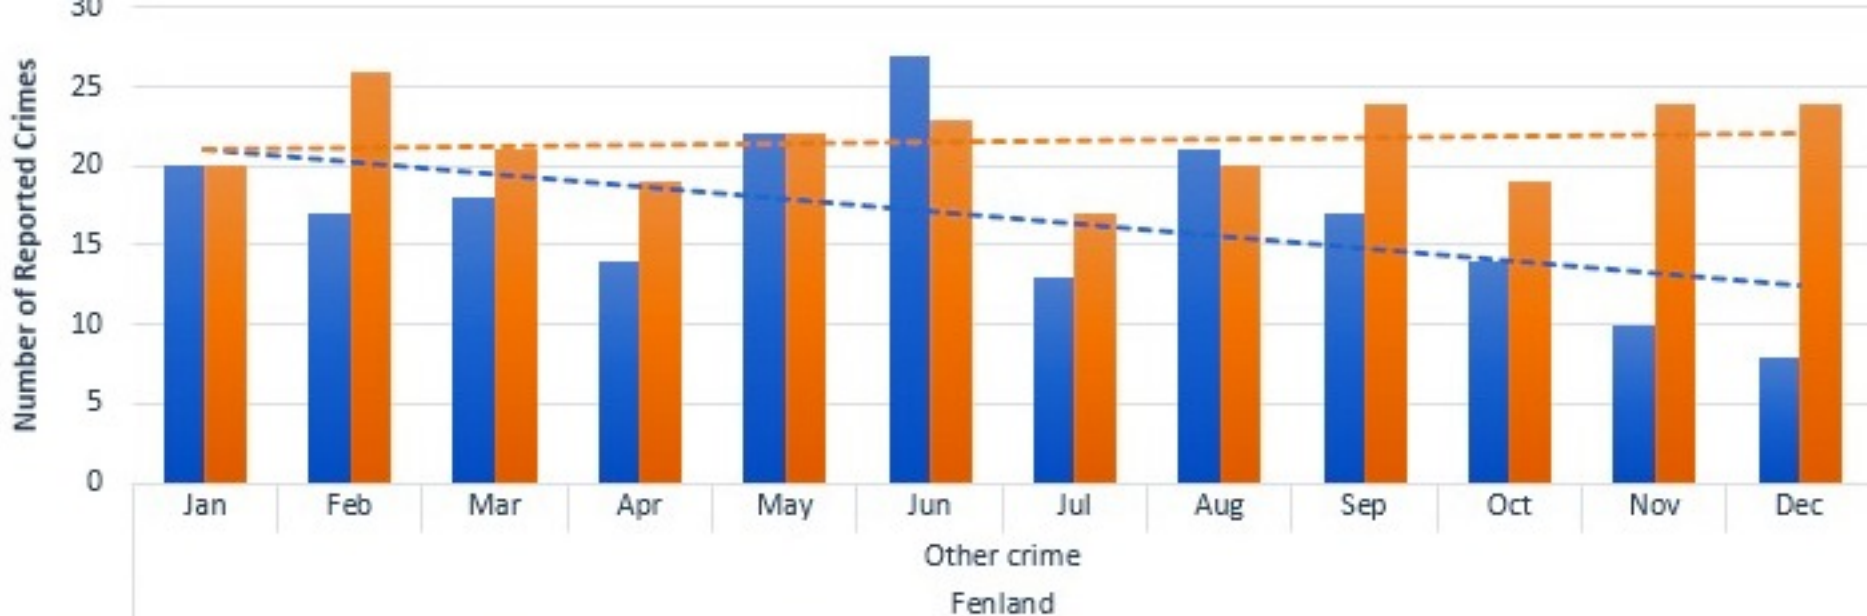

■ 2020	130	100	152	174	161	213	197	212	173	175	123	131
■ 2021	115	125	184	160	171	171	187	181	132	171	158	105

Number of Reported Crimes

■ 2020	5	9	19	6	7	4	9	4	14	4	7	4
■ 2021	2	2	3	6	12	34	23	16	5	6	11	4

■ 2020	46	39	50	29	41	25	40	45	33	27	35	27
■ 2021	31	19	29	36	40	36	42	29	16	29	34	30

Number of Reported Crimes

	Jan	Feb	Mar	Apr	May	Jun	Jul	Aug	Sep	Oct	Nov	Dec
2020	16	25	10	20	24	21	12	15	15	18	21	13
2021	11	9	15	14	22	13	14	7	10	25	15	12

■ 2020	20	17	18	14	22	27	13	21	17	14	10	8
■ 2021	20	26	21	19	22	23	17	20	24	19	24	24

Number of Reported Crimes

2020

72

46

67

37

36